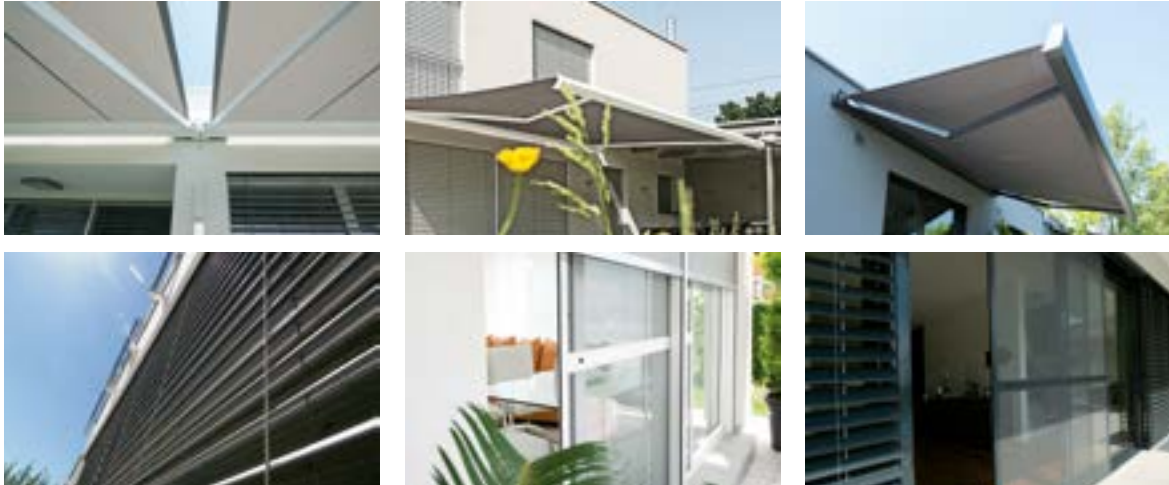

DER SCHÖNSTE PLATZ AN DER SONNE IST IM SCHATTEN.

QUALITÄT AUS ÖSTERREICH SEIT 1960

VERTRIEBS-CENTER WIEN
Schönbrunner Straße 106, A-1050 Wien
T. +43 1 66 77 888

VALETTA Sonnenschutztechnik GmbH
UNTERNEHMENSZENTRALE
Salzburger Straße 199, A-4030 Linz
T. +43 732 38 80 - 0
F. +43 732 38 80 - 22
office@valetta.at
WWW.VALETTA.AT